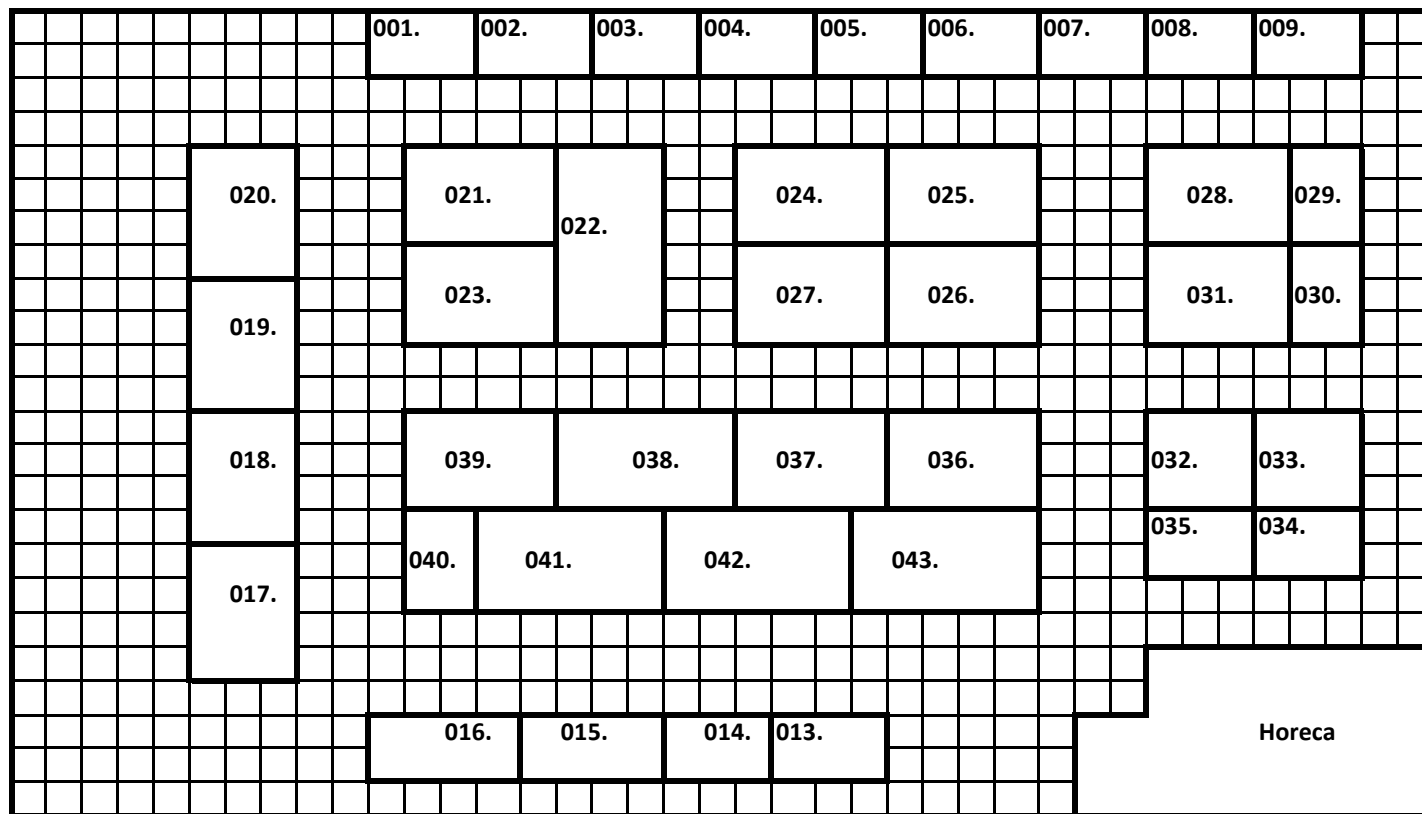

# Plattegrond Huis Idee Steenwijkerland 2018

\*elk hokje is 1 m<sup>2</sup>